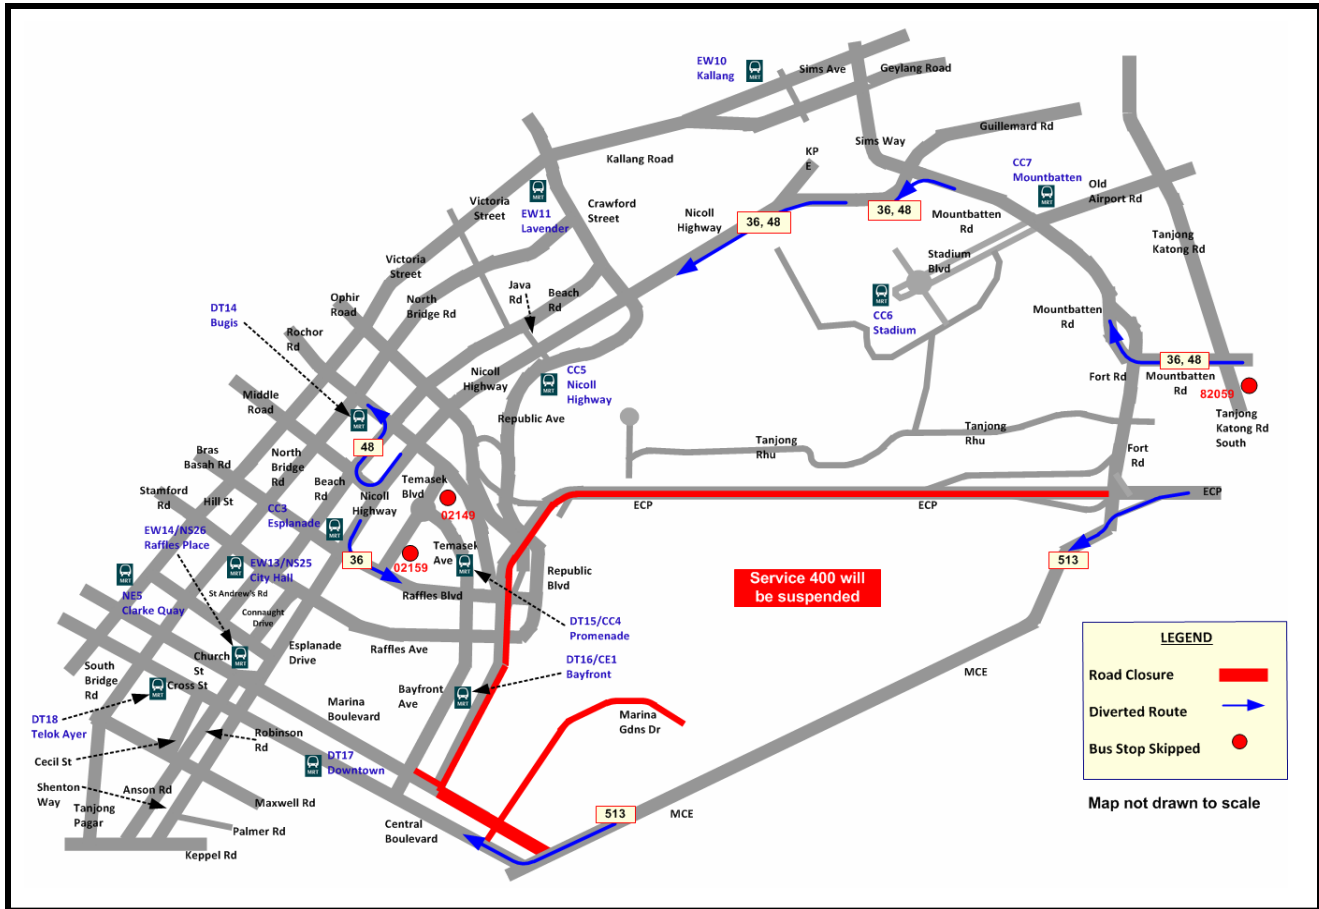

Bus Services to Skip Bus Stops

巴士路线暂不停靠车站

Perkhidmatan bus tidak akan berhenti di perhentian bus
பேருந்து சேவைகள் சில பேருந்து நிறுத்தங்களுக்கு செல்லாது

Thursday, 11 June 2015, 2.00am to 2.30pm

SEA Games Cycling - Time Trial 2015

Road Name 路名 • Nama Jalan • தெருப் பெயர்கள்	Bus Stops Skipped 不停靠的车站 • Bas Tidak Berhenti di Perhentian • தவிர்க்கப்பட்ட பேருந்து நிறுத்தங்கள்	Affected Bus Services 受影响的路线 • Perkhidmatan Bas Yang Terjejas • பாதிக்கப்பட்ட பேருந்துச் சேவைகள்
Tanjong Katong Rd South	(80259) One Amber	36, 48
Temasek Boulevard	(02149) Suntec Tower Three	36
	(02159) Opp Suntec Convention Centre	

We apologise for any inconvenience caused ♦ 不便之处, 敬请原谅

Kami memohon maaf atas sebarang kesulitan yang timbul ♦ இதனால் ஏற்படும் சிரமத்திற்கு மன்னிக்கவும்